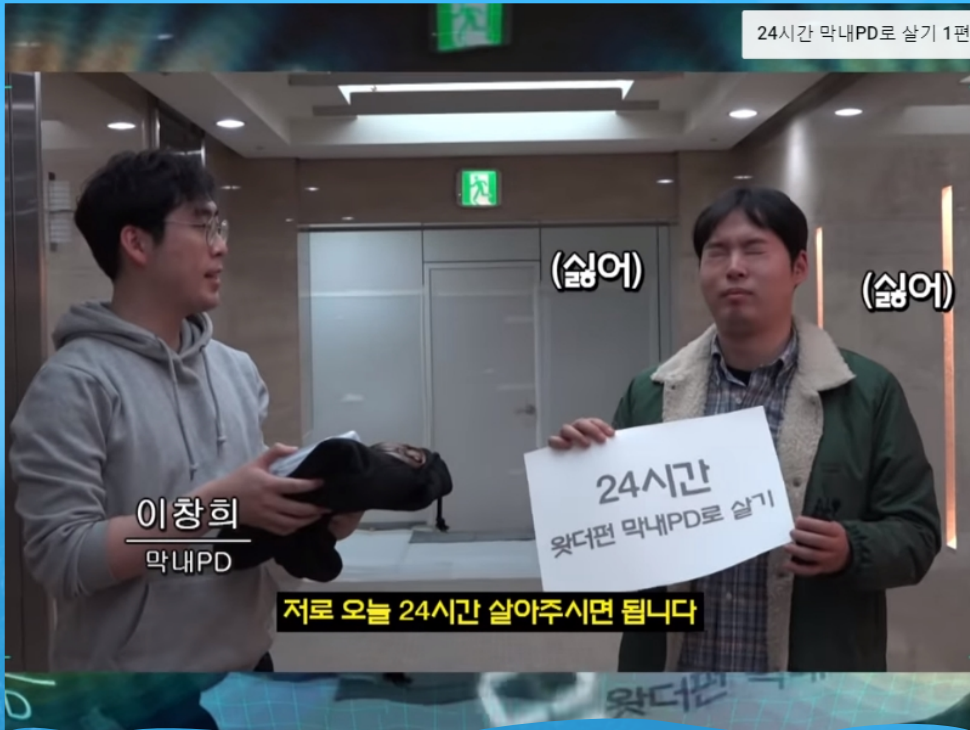

금요일 & 뮤직
(미쟁)

JCA가 진행하는 보이는 라디오, 품격있는 음악방송

매주 수요일 pm 6:30

제주 콘텐츠 TV 'JCA'

- 01 공공 CCTV '오늘은 내가 막내'(7~8분 내외)
- 02 MZ리포트 '생활의 발견' (5분 내외)
- 03 제주문화원류 '뿌리 깊은 제주' (5분 내외)
- 04 인연노트 (6~7분 내외)
- 05 주간 '체크-인 제주' (5분 내외)

공공 CCTV 오늘은 내가 막내!

* 기획의도: 각 기관의 기관장과 부서장이 해당 막내 사원이 돼, 부서의 일들을 처리하고 일선 현장을 체험함으로써 서로의 고충을 이해하고 협력하는 부서 분위기를 조성하는 코너

- * 촬영 기간 1일 촬영 기본(필요시 추가 촬영)
- * 러닝타임 7~8분 내외
- * 특이사항 고충 이해와 더불어, 기관 홍보의 목적성

MZ 리포트

생활의 발견

* 기획의도: MZ 세대들이 일상 생활 속에서 느끼는 불편함, 부조리함을 찾아함께 공유하고 개선 방안을 모색함으로써 행복한 제주, 건강한 제주 만들기 분위기를 조성하는 코너.

- * 촬영 기간 1일 촬영 기본(필요시 추가 촬영)
- * 러닝타임 5분 내외
- * 특이사항 제주대 학생 홍보단 협업

제주 문화 원류

뿌리 깊은 나무

* 기획의도: 천년 역사를 가지고 있는 제주의 독특한 문화 원형을 찾아 널리 알림과 동시에 제주 역사 문화의 자긍심을 높이는 코너